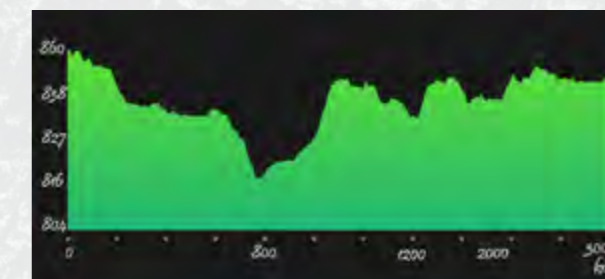

Běžecké lyžařské tratě SKP Olomouc Nová Ves - Dolní Moravice LOUKY

I	600 m
I+II - červená	1300 m
I+II+III - zelená	2000 m
osvětlená trať	2000 m
I+II+III+IV+V - modrá	3000 m

Výškový profil tratě 3000 m