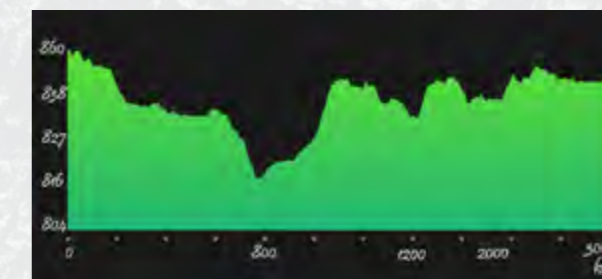

Běžecké lyžařské tratě SKP Olomouc Nová Ves - Dolní Moravice LOUKY

I	600 m
I+II - červená	1300 m
I+II+III - zelená	2000 m
osvětlená trať	2000 m
I+II+III+IV+V - modrá	3000 m

Výškový profil tratě 3000 m